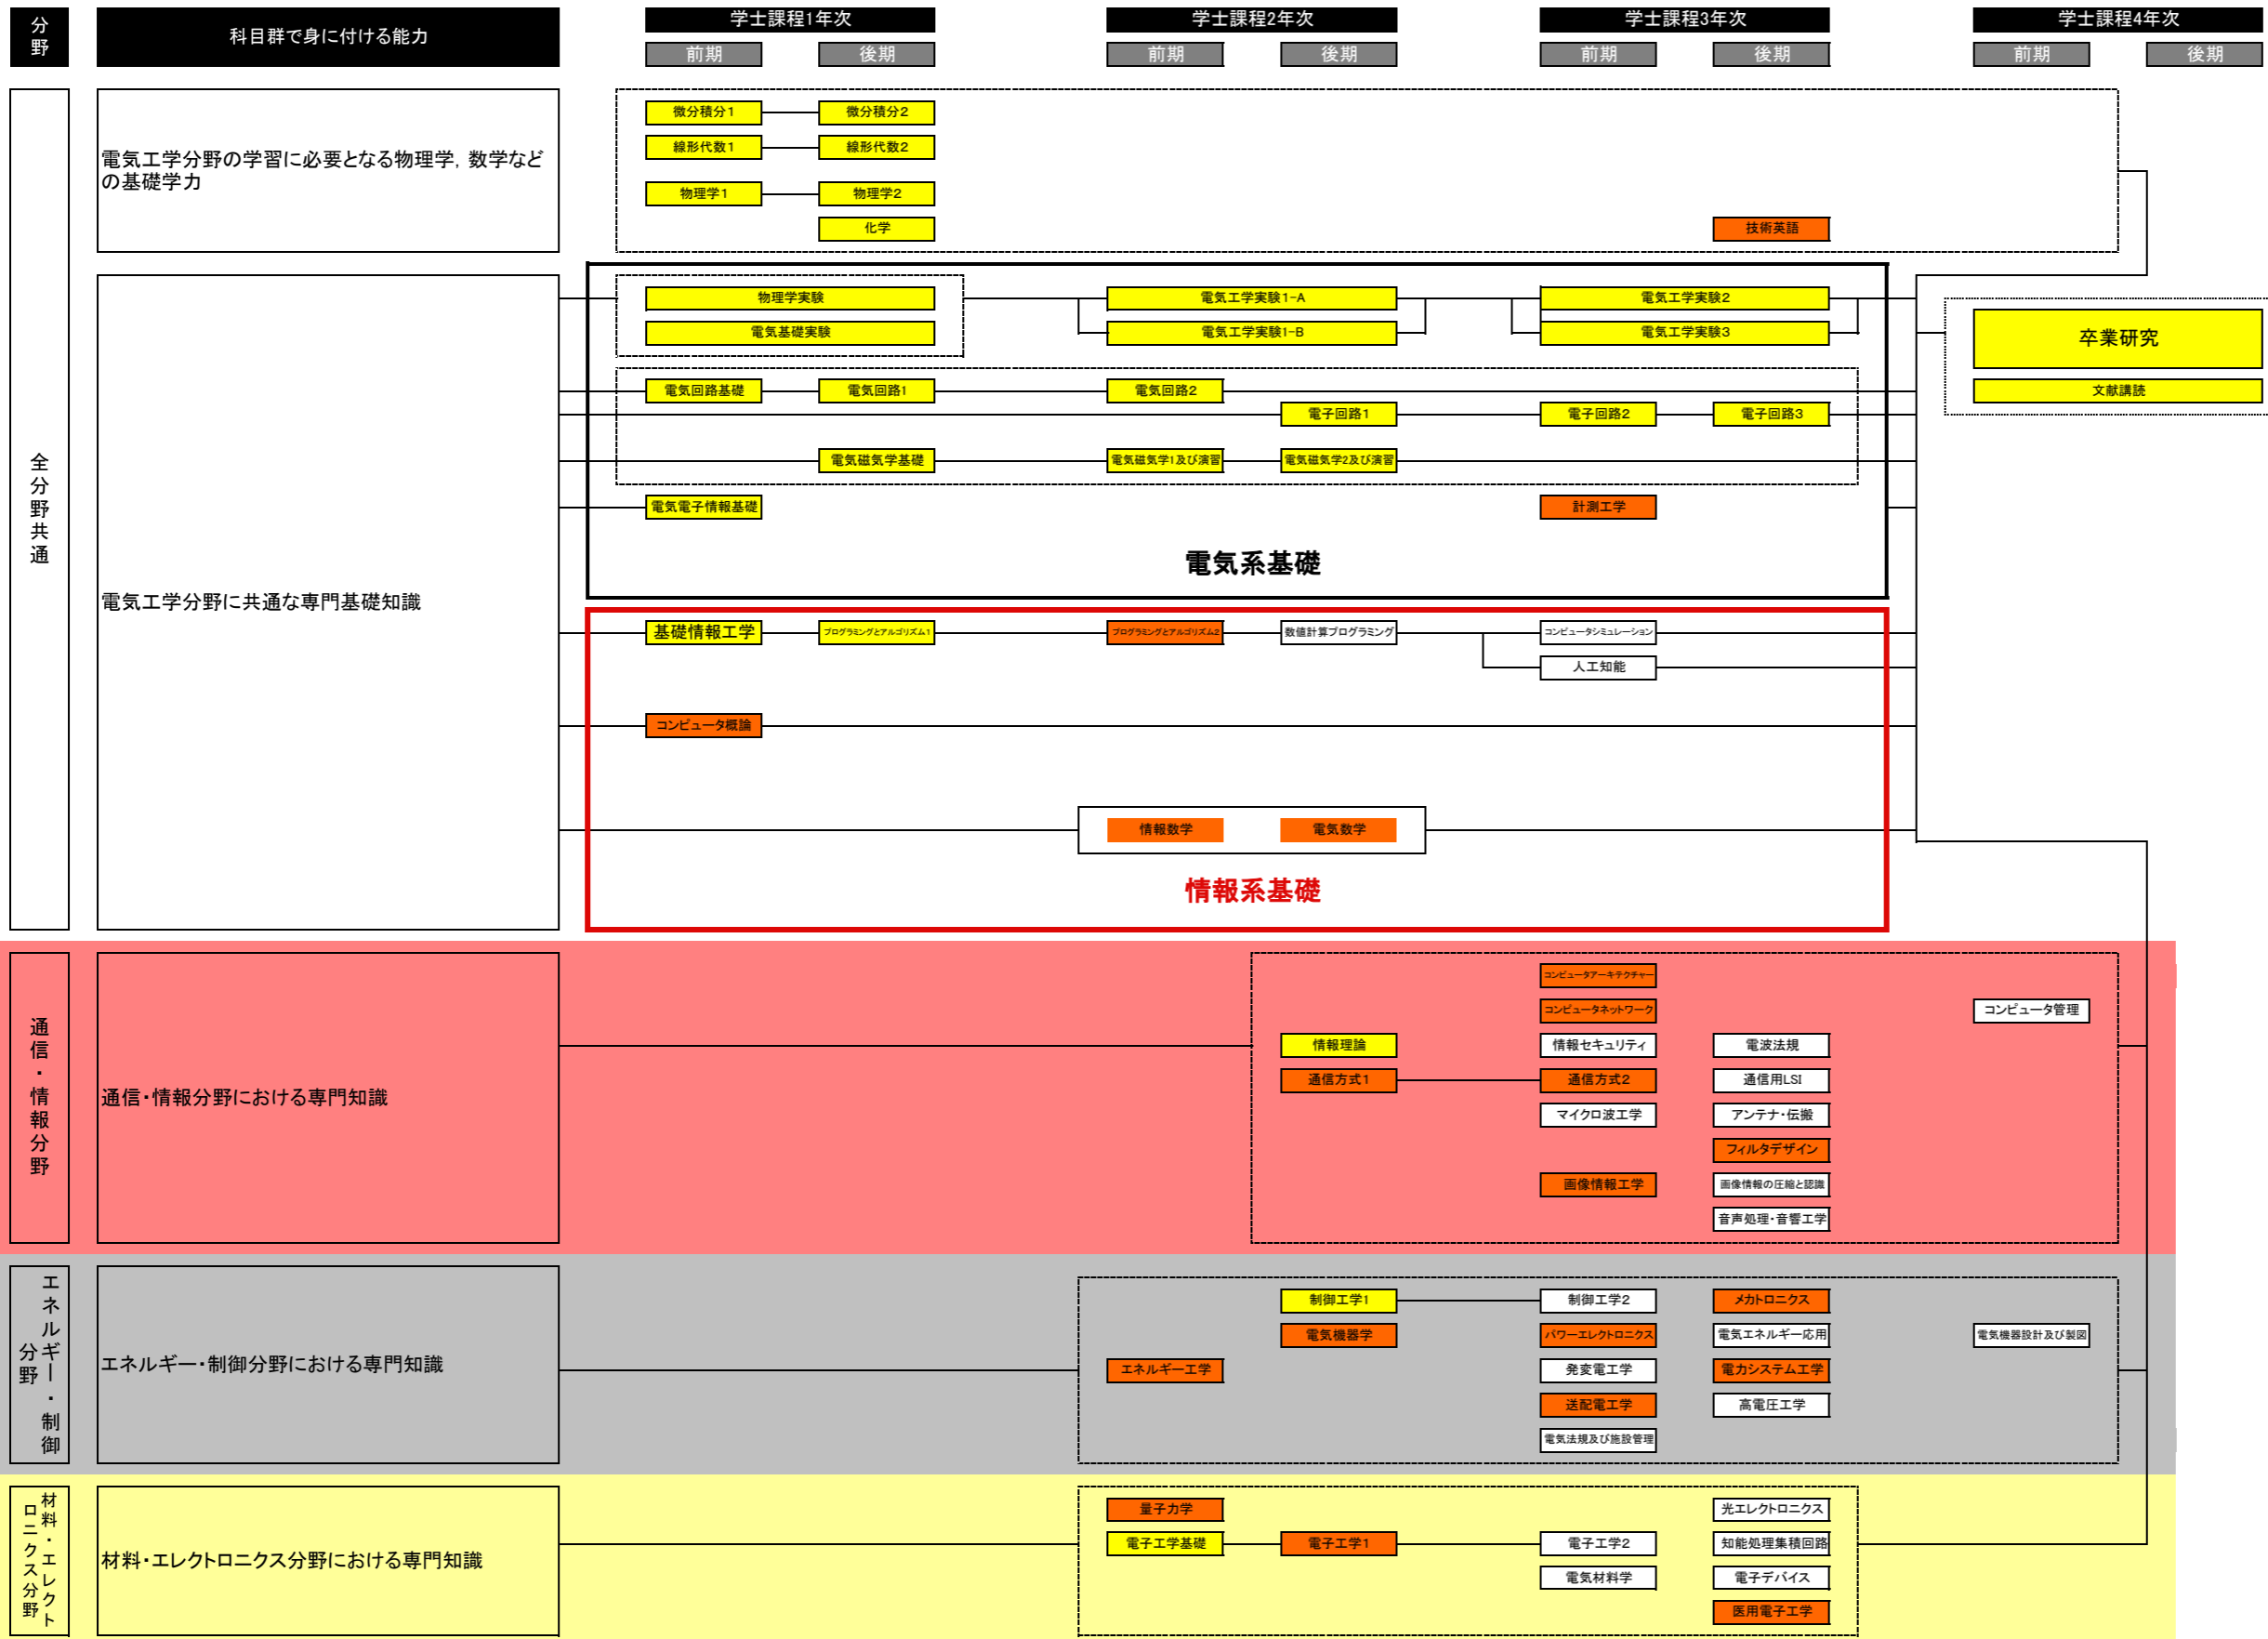

工学部 電気工学科

  必修科目   
   選択必修科目   
   選択科目

※3年次と4年次の科目は前期と後期が入れ替わることがあるので履修申告の際は時間割を参照のこと